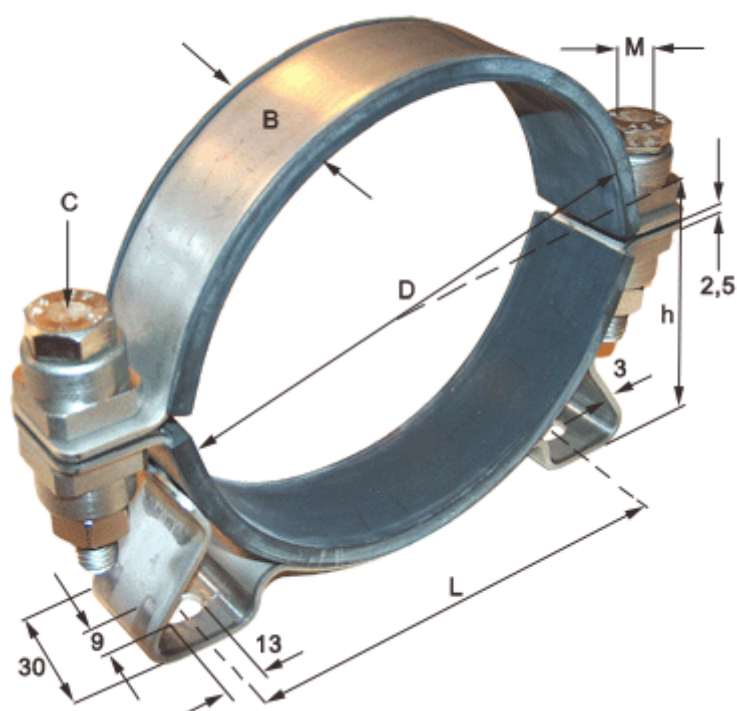

Varenummer: 021816025308
Beskrivelse: Norma holdebånd med konsol og gummi
SPGU 6025. 308/30 SK

Mål

| | |
|---------------|------------------------------|
| Bredde B | = 30 |
| C (Skruetype) | = SK skrue med sekskanthoved |
| Diameter D | = 308 |
| h | = 162 |
| L | = 280 |